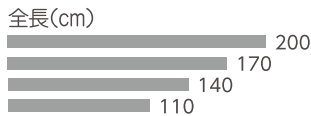

12KS LOOP シリーズ

設置対象物に優しいカバー

サイズ	チェーン径	重量	品番
250cm	φ 12mm	8.0kg	12KS/250 LOOP
120cm	φ 12mm	3.8kg	12KS/120 LOOP
80cm	φ 12mm	2.5kg	12KS/80 LOOP

両端小判形状

チェーン径 10 mmタイプ

10KS シリーズ

サイズ	チェーン径	重量	品番
200cm	φ 10mm	4.5kg	10KS/200
170cm	φ 10mm	3.9kg	10KS/170
140cm	φ 10mm	3.1kg	10KS/140
110cm	φ 10mm	2.5kg	10KS/110