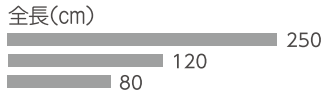

12KS LOOP シリーズ

設置対象物に優しいカバー

サイズ	チェーン径	重量	品番
250cm	φ 12mm	8.0kg	12KS/250 LOOP
120cm	φ 12mm	3.8kg	12KS/120 LOOP
80cm	φ 12mm	2.5kg	12KS/80 LOOP

両端小判形状

チェーン径 10 mmタイプ

10KS シリーズ

サイズ	チェーン径	重量	品番
200cm	φ 10mm	4.5kg	10KS/200
170cm	φ 10mm	3.9kg	10KS/170
140cm	φ 10mm	3.1kg	10KS/140
110cm	φ 10mm	2.5kg	10KS/110