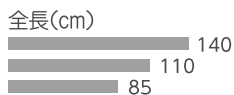

8KS シリーズ

サイズ	チェーン径	重量	品番
140cm	φ 8mm	2.5kg	8KS/140
110cm	φ 8mm	1.7kg	8KS/110
85cm	φ 8mm	1.4kg	8KS/85

チェーン径 6 mmタイプ