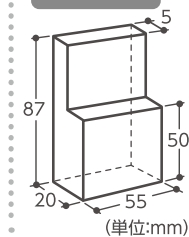

収納可能サイズ

JIS II型カード
最大5枚まで

JIS II型カード (JIS X6301 準拠サイズ 85.6 × 54 × 0.76mm) を収納した場合を想定しています。それ以外の規格カードを収納しないでください。

※収納可能サイズは、収納物の破損などを防ぐ値を表記しております。実際のサイズとは異なります。
※「カードとカギの預かり箱 面付」は、取り付けネジ (ボルト) の頭の形状により収納可能サイズが異なります。

- 上記表のカッコ () 内の表記は、プリスターパックを意味するものです。
 - プリスターパックサイズ：W120 × H300 × D50 (mm)
 - 材質・・・本体：亜鉛ダイキャスト・鉄・TPR / ダイヤル：ABS 樹脂 / フタ・フタ開けレバー：亜鉛ダイキャスト / ダイヤル保護カバー：PP / カードとカギの預かり箱のみ シャックル：鉄・TPR / アダプター：ABS 樹脂
- ※製品は若干の個体差が生じたり、仕様・外観などを改善のため予告なく変更する場合があります。※写真と実物では印刷の都合上、色が多少異なる場合があります。