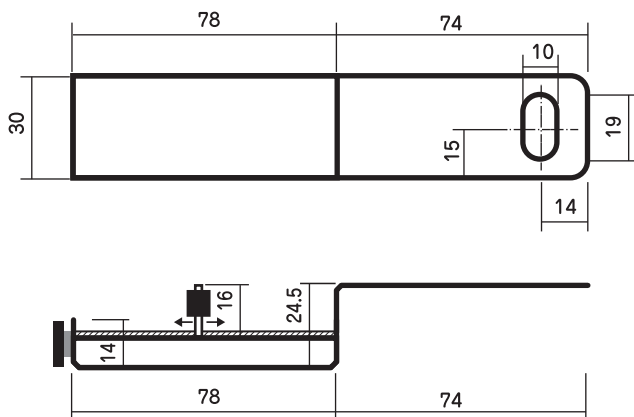

ドアジョイナー ABUS符号錠付 寸法図

Door Joiner With ABUS Combination Padlock Size

■ドアジョイナー 36

- 外開き扉用
- 扉厚 36mm
- 枠の戸当たり厚 1mm~40mm

■ドアジョイナー 40

- 外開き扉用
- 扉厚 40mm
- 枠の戸当たり厚 1mm~40mm

■ドアジョイナー 40AT (エアタイト枠)

- エアタイト仕様枠 外開き扉用
- 扉厚 40mm
- 枠の戸当たり厚 1mm~70mm

■ドアジョイナー 45AT (エアタイト枠)

- エアタイト仕様枠 外開き扉用
- 扉厚 45mm
- 枠の戸当たり厚 1mm~70mm