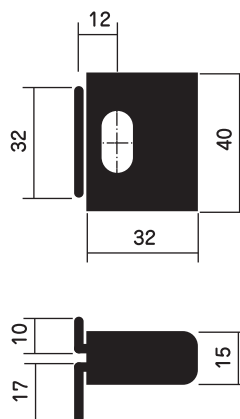

ドアジョイナー ABUS符号錠付 寸法図

Door Joiner With ABUS Combination Padlock Size

■ドアジョイナー 36

- 外開き扉用
- 扉厚 36mm
- 枠の戸当たり厚 1mm~40mm

■ドアジョイナー 40

- 外開き扉用
- 扉厚 40mm
- 枠の戸当たり厚 1mm~40mm

■ドアジョイナー 40AT (エアタイト枠)

- エアタイト仕様枠 外開き扉用
- 扉厚 40mm
- 枠の戸当たり厚 1mm~70mm

■ドアジョイナー 45AT (エアタイト枠)

- エアタイト仕様枠 外開き扉用
- 扉厚 45mm
- 枠の戸当たり厚 1mm~70mm