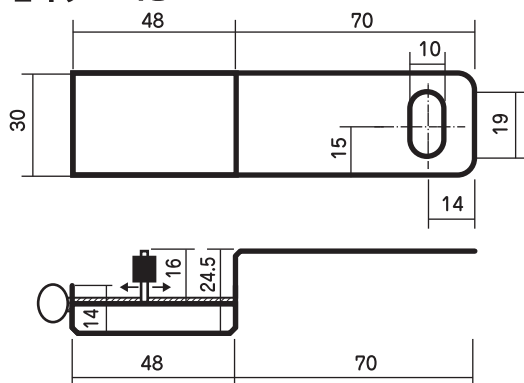

ドアジョイナー ABUS符号錠付 寸法図

Door Joiner With ABUS Combination Padlock Size

■ドアジョイナー 36

- 外開き扉用
- 扉厚 36mm
- 枠の戸当たり厚 1mm~40mm

■ドアジョイナー 40

- 外開き扉用
- 扉厚 40mm
- 枠の戸当たり厚 1mm~40mm

■ドアジョイナー 40AT (エアタイト枠)

- エアタイト仕様枠 外開き扉用
- 扉厚 40mm
- 枠の戸当たり厚 1mm~70mm

■ドアジョイナー 45AT (エアタイト枠)

- エアタイト仕様枠 外開き扉用
- 扉厚 45mm
- 枠の戸当たり厚 1mm~70mm