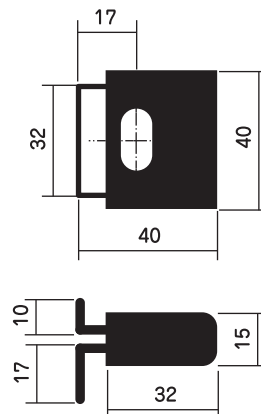

ドアジョイナー ABUS符号錠付 寸法図

Door Joiner With ABUS Combination Padlock Size

■ドアジョイナー 36

- 外開き扉用
- 扉厚 36mm
- 枠の戸当たり厚 1mm~40mm

■ドアジョイナー 40

- 外開き扉用
- 扉厚 40mm
- 枠の戸当たり厚 1mm~40mm

■ドアジョイナー 40AT (エアタイト枠)

- エアタイト仕様枠 外開き扉用
- 扉厚 40mm
- 枠の戸当たり厚 1mm~70mm

■ドアジョイナー 45AT (エアタイト枠)

- エアタイト仕様枠 外開き扉用
- 扉厚 45mm
- 枠の戸当たり厚 1mm~70mm