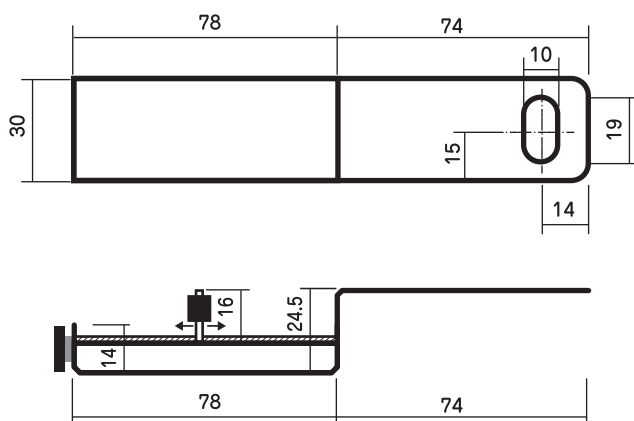

ドアジョイナー ABUS符号錠付 寸法図

Door Joiner With ABUS Combination Padlock Size

■ドアジョイナー 36

- 外開き扉用
- 扉厚 36mm
- 枠の戸当たり厚 1mm~40mm

■ドアジョイナー 40

- 外開き扉用
- 扉厚 40mm
- 枠の戸当たり厚 1mm~40mm

■ドアジョイナー 40AT (エアタイト枠)

- エアタイト仕様枠 外開き扉用
- 扉厚 40mm
- 枠の戸当たり厚 1mm~70mm

■ドアジョイナー 45AT (エアタイト枠)

- エアタイト仕様枠 外開き扉用
- 扉厚 45mm
- 枠の戸当たり厚 1mm~70mm