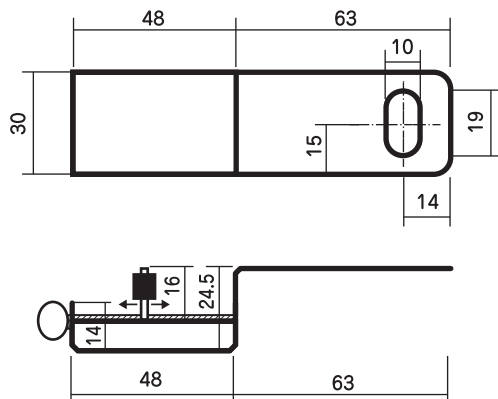

ドアジョイナー ABUS符号錠付 寸法図

Door Joiner With ABUS Combination Padlock Size

■ドアジョイナー 36

- 外開き扉用
- 扉厚 36mm
- 枠の戸当たり厚 1mm~40mm

■ドアジョイナー 40

- 外開き扉用
- 扉厚 40mm
- 枠の戸当たり厚 1mm~40mm

■ドアジョイナー 40AT (エアタイト枠)

- エアタイト仕様枠 外開き扉用
- 扉厚 40mm
- 枠の戸当たり厚 1mm~70mm

■ドアジョイナー 45AT (エアタイト枠)

- エアタイト仕様枠 外開き扉用
- 扉厚 45mm
- 枠の戸当たり厚 1mm~70mm