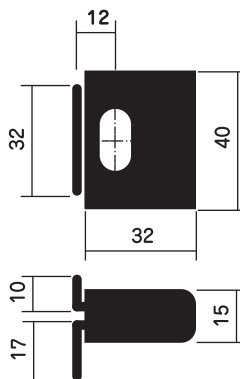

ドアジョイナー ABUS符号錠付 寸法図

Door Joiner With ABUS Combination Padlock Size

■ドアジョイナー 36

- 外開き扉用
- 扉厚 36mm
- 枠の戸当たり厚 1mm~40mm

■ドアジョイナー 40

- 外開き扉用
- 扉厚 40mm
- 枠の戸当たり厚 1mm~40mm

■ドアジョイナー 40AT (エアタイト枠)

- エアタイト仕様枠 外開き扉用
- 扉厚 40mm
- 枠の戸当たり厚 1mm~70mm

■ドアジョイナー 45AT (エアタイト枠)

- エアタイト仕様枠 外開き扉用
- 扉厚 45mm
- 枠の戸当たり厚 1mm~70mm