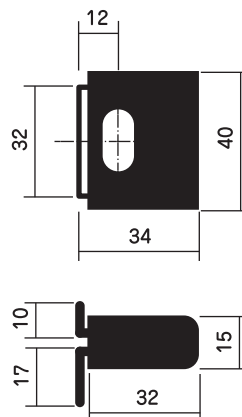

ドアジョイナー ABUS符号錠付 寸法図

Door Joiner With ABUS Combination Padlock Size

■ドアジョイナー 36

- 外開き扉用
- 扉厚 36mm
- 枠の戸当たり厚 1mm~40mm

■ドアジョイナー 40

- 外開き扉用
- 扉厚 40mm
- 枠の戸当たり厚 1mm~40mm

■ドアジョイナー 40AT (エアタイト枠)

- エアタイト仕様枠 外開き扉用
- 扉厚 40mm
- 枠の戸当たり厚 1mm~70mm

■ドアジョイナー 45AT (エアタイト枠)

- エアタイト仕様枠 外開き扉用
- 扉厚 45mm
- 枠の戸当たり厚 1mm~70mm